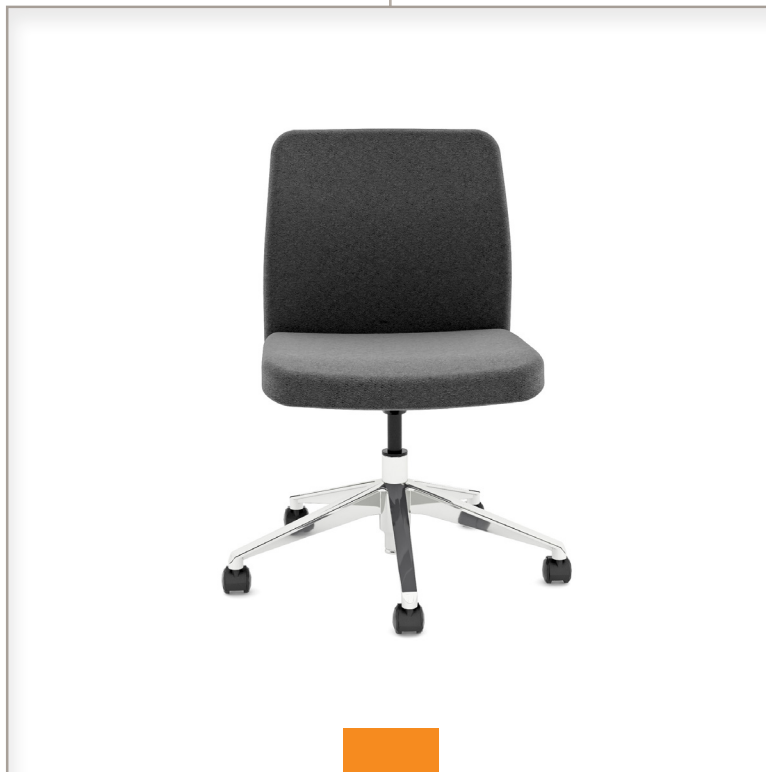

Avery Collection

Avery Collection

Black Arms

Black & Chrome Arms

Grey & Chrome Arms

AV-GY4-T

height	depth	width
32" - 37"	28"	28"