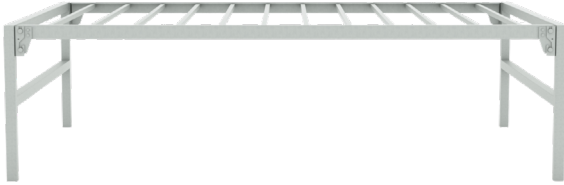

Fixed Height Bed 3555-712

Fixed Height Bed 3555-712

Silver Frame

Black Frame

Shown with optional
2550-923-ST Headboard

Shown with optional
2550-923-ST Headboard

3555-712

3555-712 w/ 2550-923-ST

height

22"

length

80"

width

54"

22"

82"