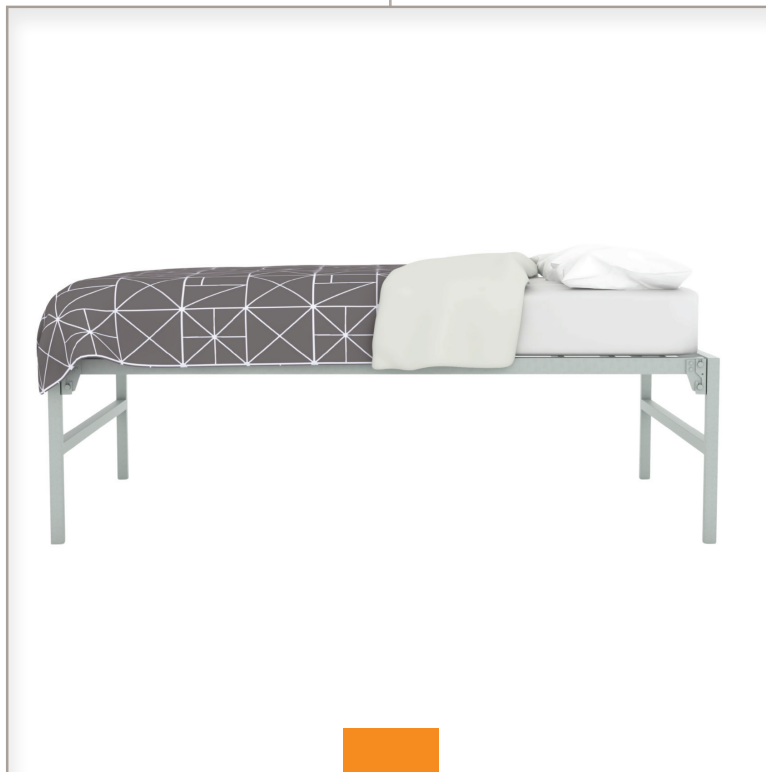

Fixed Height Bed 3555-712

Fixed Height Bed 3555-712

Silver Frame

Black Frame

Shown with optional
2550-923-ST Headboard

Shown with optional
2550-923-ST Headboard

3555-712

3555-712 w/ 2550-923-ST

height

22"

length

80"

width

54"

22"

82"